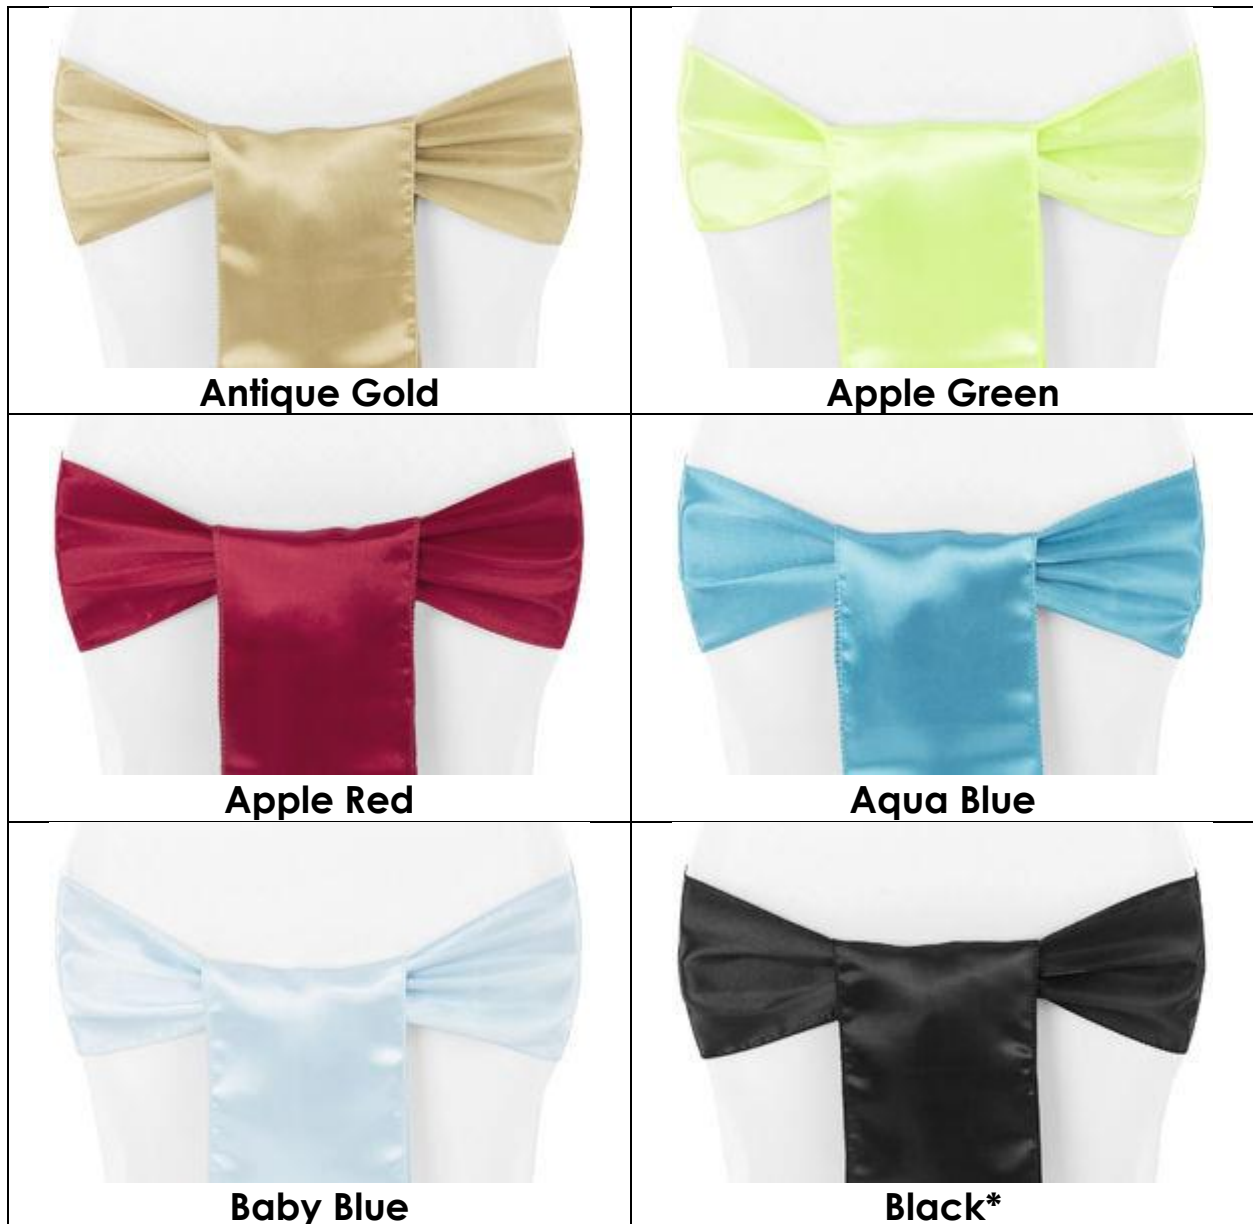

Color Availability

Sashes:

* = Matching Crinkle Taffeta Drape

Blush*

Bright Gold

Burgundy

Burnt Orange

Canary Yellow

Champagne*

Chocolate Brown

Clover

Coral

Cornflower

Dark Turquoise

Emerald Green*

Fuchsia

Ivory*

Kelly Green

Lavender

Light Turquoise

Magenta Violet

Medium Pink

Mint Green

Navy Blue*

Silver*

Victorian Lilac

White*

Drapery: (Chiffon – Long)

1. White	2. Off White	3. Beige	4. Pink	5. Peach
6. Sand	7. Gold	8. Sunflower	9. Neon Yellow	10. Baby Blue
11. Aqua Blue	12. Mint Green	13. Neon Green	14. Apple Green	15. Kelly Green
16. Neon Pink	17. Neon Fuchsia	18. Magenta	19. Turquoise	20. Orchid
21. Silver	22. Grey	23. Orange	24. Red	25. Wine
26. Brown	27. Royal Blue	28. Purple	29. Navy Blue	30. Black